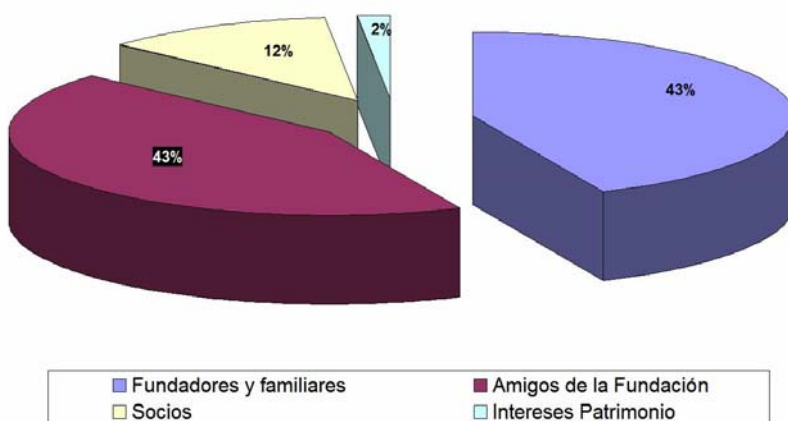

CENTRO DE EDUCACIÓN SECUNDARIA EN KALALÉ

En Kalalé, comenzó la Fundación Alaine su andadura solidaria en Benin. Allí fue también donde nos planteamos por vez primera un segundo proyecto. Hasta la fecha el más ambicioso de cuantos hemos afrontado. Un Centro de Educación Secundaria con dos edificios. Un módulo de clases y un módulo de Laboratorio. En total poco más de 35.000 euros.

El inicio de la búsqueda de financiación se produjo coincidiendo con la Campaña de Navidad. A comienzos del mes de diciembre de 2008 recurrimos una vez más a Socios,

Colaboradores y Contactos en general. El resultado, resultó más que suficiente. En grandes líneas, la aportación de Socios (12%) y Amigos de la Fundación (43%), superó el importe correspondiente a los Fundadores y Patronos (43%).